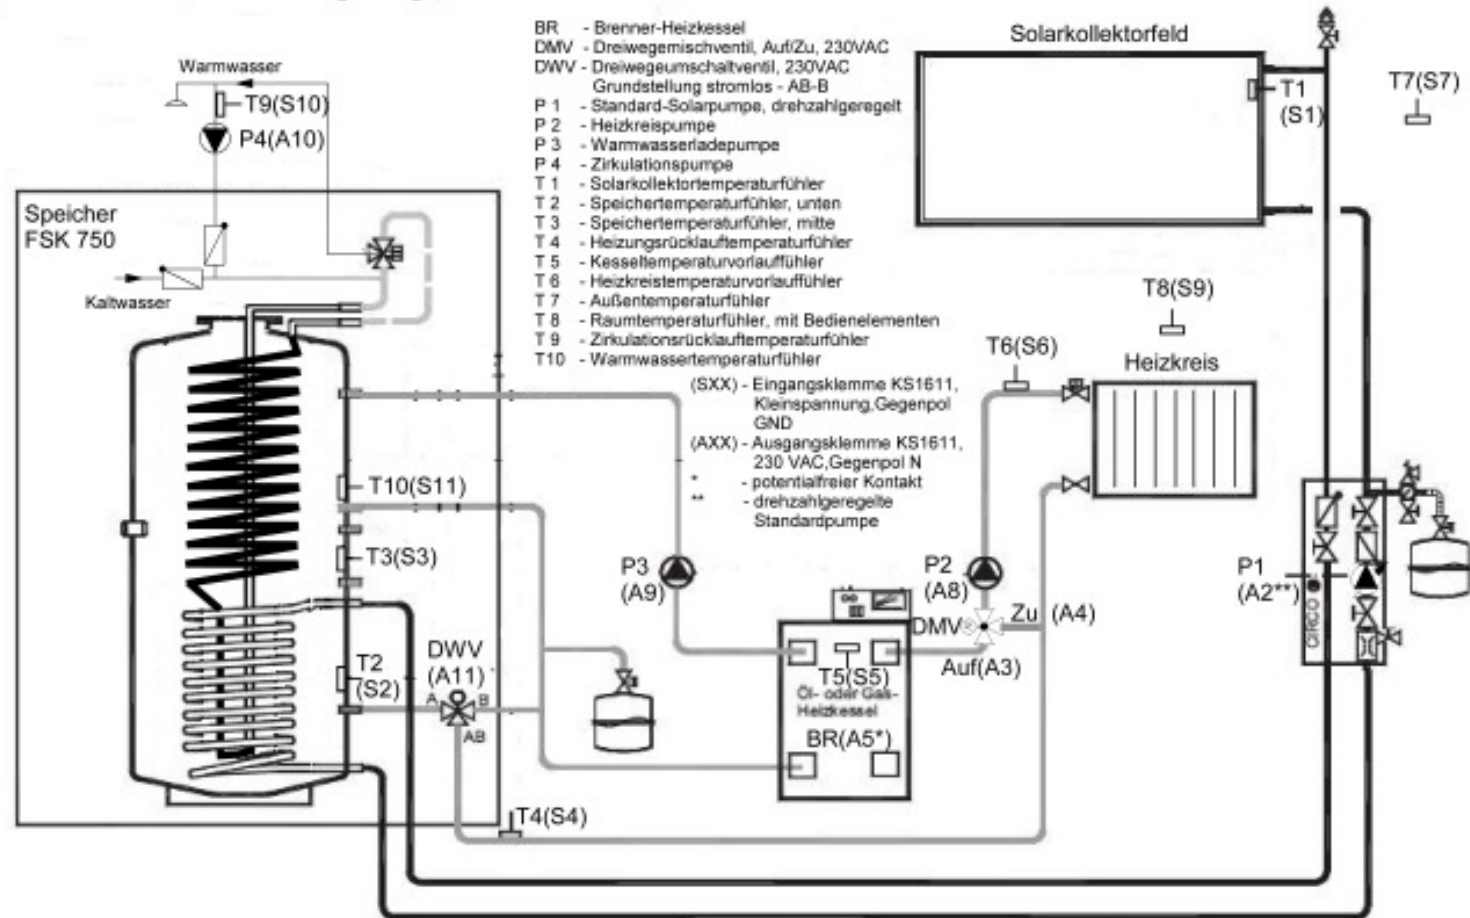

FLIESS Steuerungen

KS1611-030112P, Solarheizungsanlage, PLZ-Raum D-93182, Rev.: 0112

- Kundenstrangschemata ergänzt -