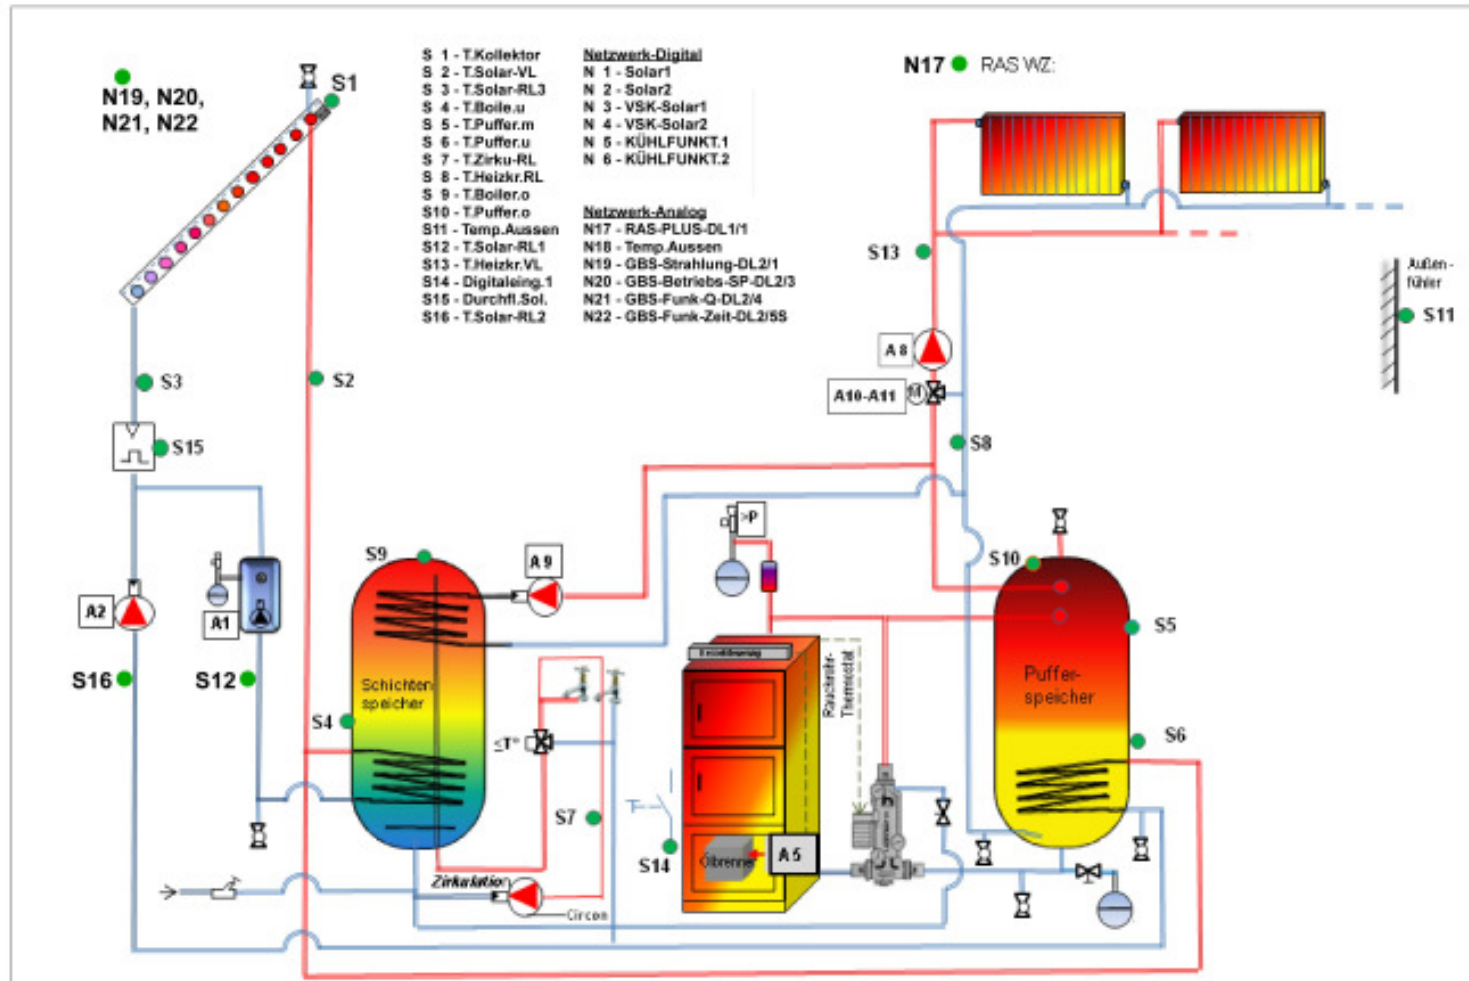

# FLIESS Steuerungen

KS1611-140415P, Solarheizung, PLZ-Raum D-66687, Rev.: 04/15

- Kundenstrangschemata ergänzt -